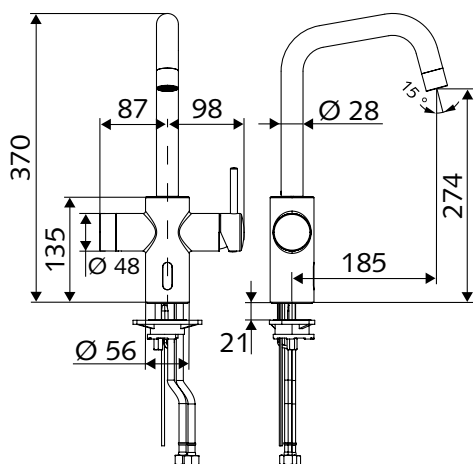

Baterie spălător SCHELL GRANDIS E

GRANDISE cu baterie

Nr. articol 00 242 06 99

GRANDISE la priză

Nr. articol 00 243 06 99

GRANDISE fără sursă de curent

Nr. articol 00 244 06 99

Accesorii recomandate:

Robinet colțar SCHELL COMFORT PT

Nr. articol 04 992 06 99

SCHELL Bus-Extender Funk BE-F

Nr. articol 00 502 00 99

SCHELL Bus-Extender cablu BE-K

Nr. articol 00 501 00 99

Modul Bluetooth® SCHELL SSC

Nr. articol 00 916 00 99

Perlator SCHELL LEED 4,5 l/min

Nr. articol 28 934 00 99