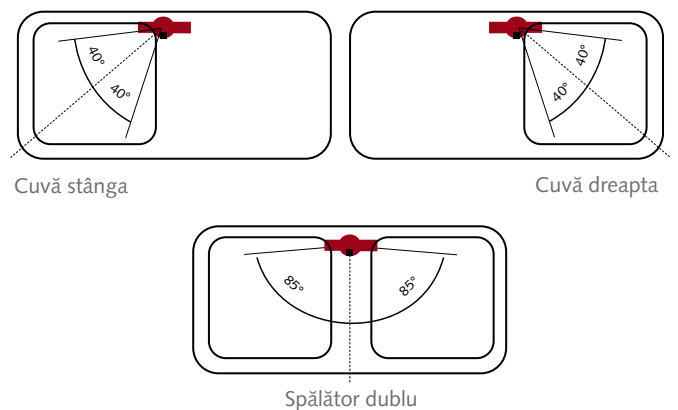

Baterie spălător SCHELL GRANDIS E.

Tehnologie compactă cu igienă sustenabilă și setări inteligente.

Este o combinație specială între o baterie monocomandă și una cu acționare IR rezultând bateria de spălător SCHELL GRANDIS E igienică și convenabilă. Datorită acționării fără atingere, în afara faptului că prevenim contaminarea mânerului bateriei cu mâinile murdare, menținem și o igienă sporită. Un design elegant, atemporal și tehnologie inovatoare integrată inteligent în corpul bateriei.

Limitare cursă pipă:

Datorită faptului că unghiul de rotație al pipei bateriei poate fi limitat individual în timpul instalării bateria de spălător SCHELL GRANDIS E poate fi utilizată pentru o varietate mare de spălătoare. Poate fi montat pe spălătoare duble, spălătoare cu o cuvă și picurător cât și pe spălătoare simple fără spațiu de depozitare. Limitarea unghiului de rotație la cele din urmă ne asigură evitarea poziționării și uitării pipei deasupra picurătorului.

Astfel este asigurată curgerea apei exclusiv în cuvă pe durata procesului de eliminare a apei stătute.