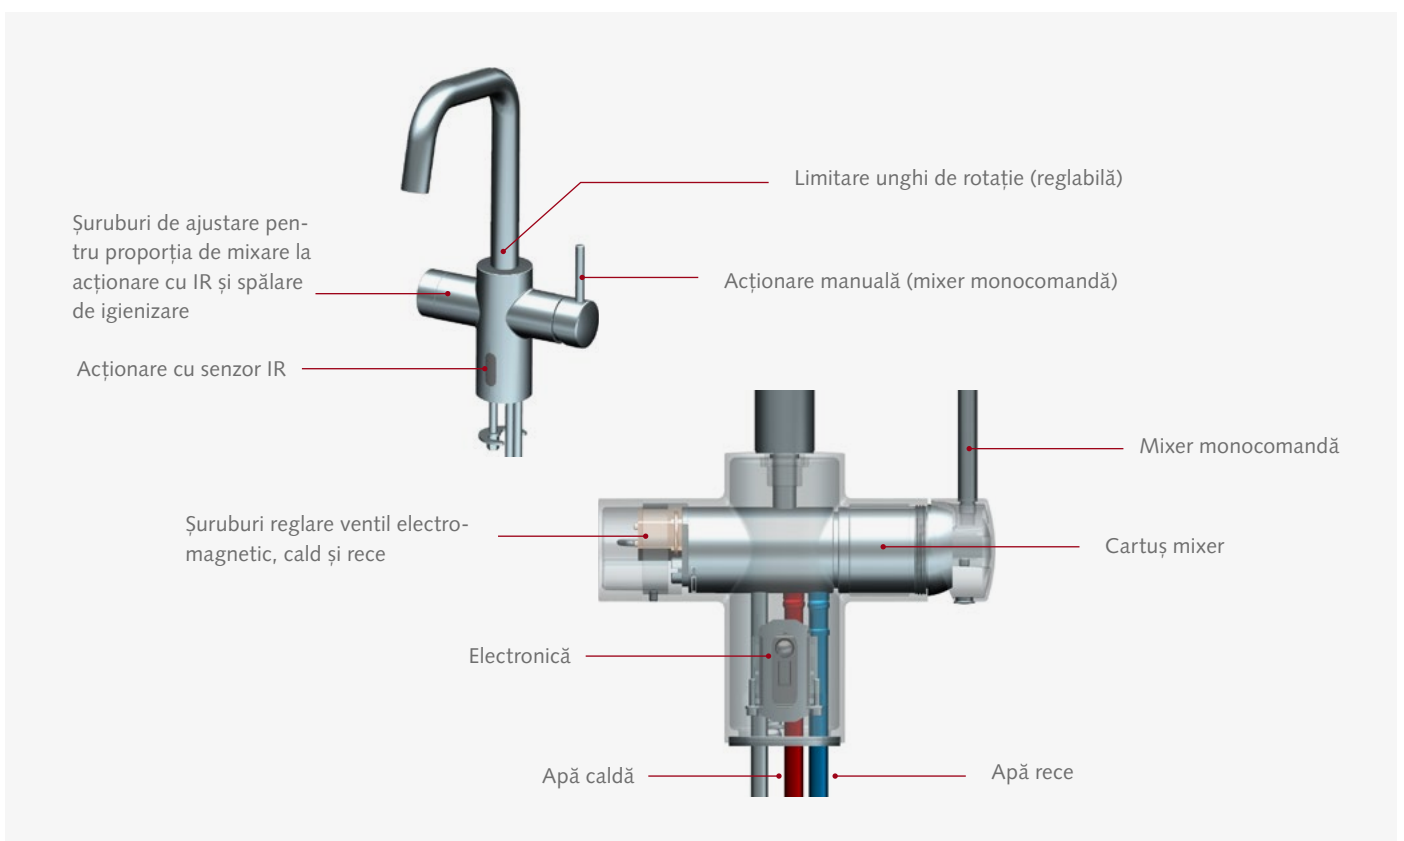

Construcția bateriei de spălător GRANDIS E: